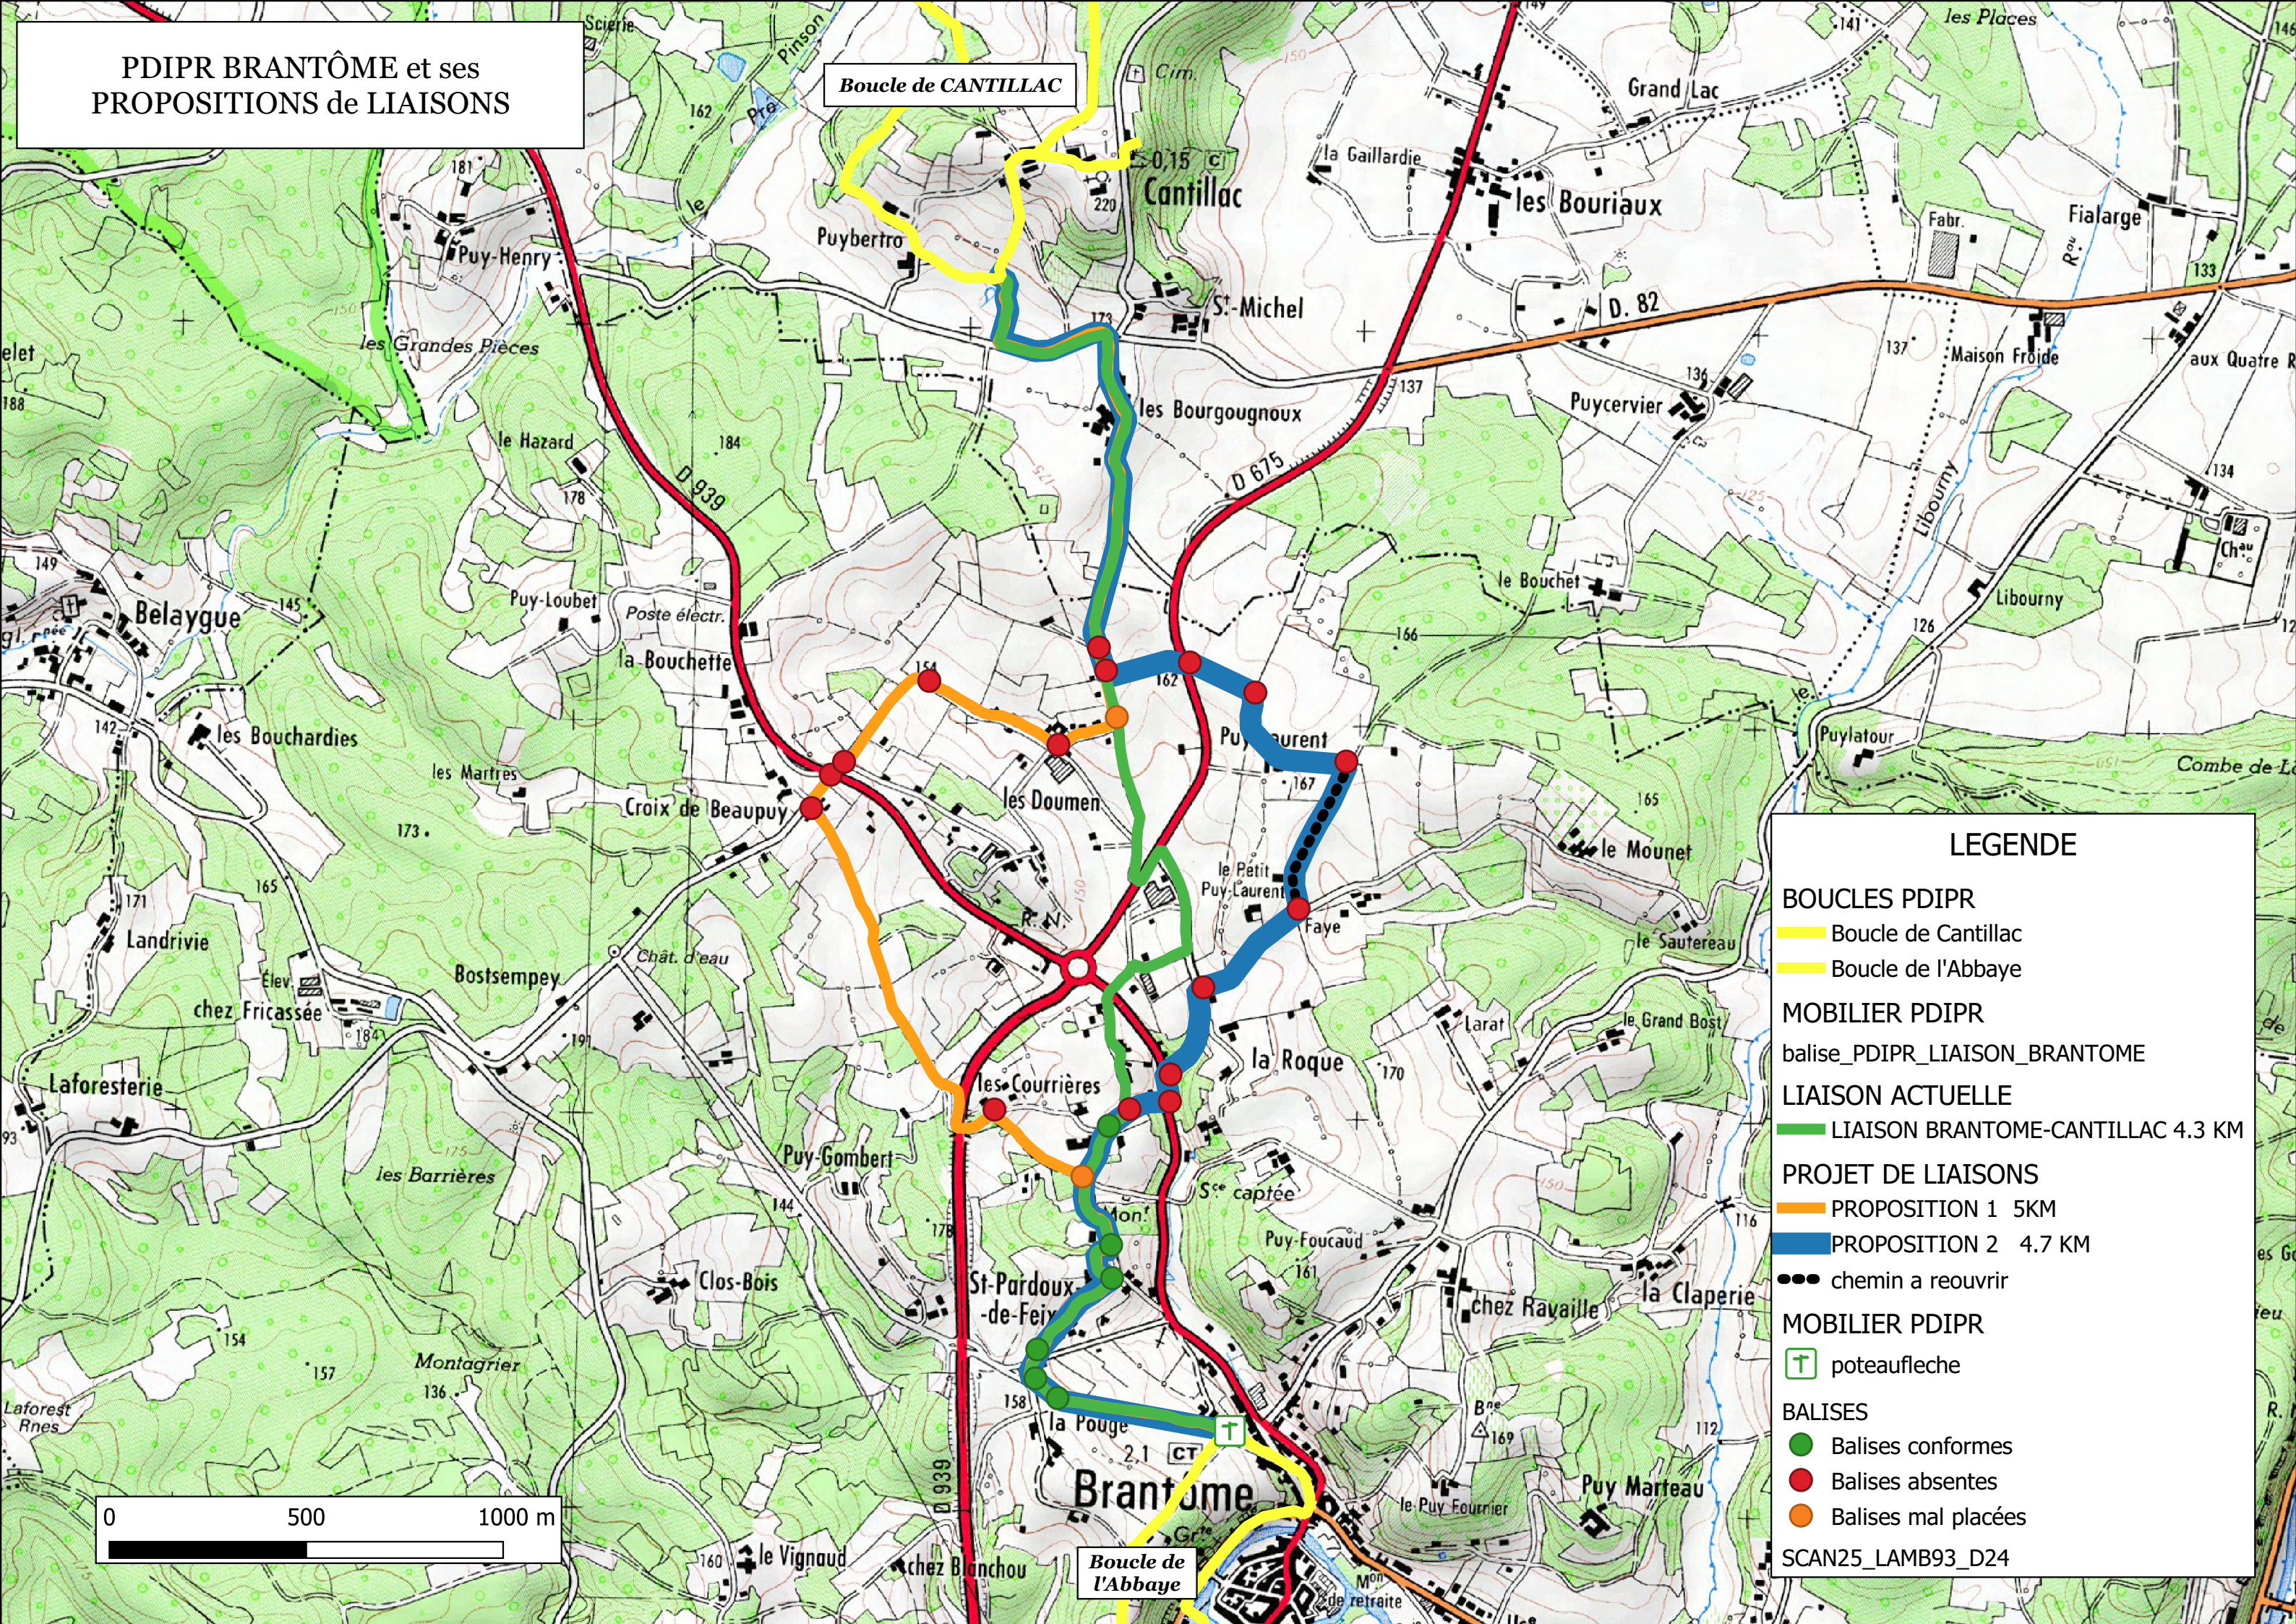

PDIPR BRANTÔME et ses PROPOSITIONS de LIAISONS

Boucle de CANTILLAC

Boucle de l'Abbaye

LEGENDE

- BOUCLES PDIPR
 - Boucle de Cantillac
 - Boucle de l'Abbaye
 - MOBILIER PDIPR
 - balise_PDIPR_LIAISON_BRANTOME
 - LIAISON ACTUELLE
 - LIAISON BRANTOME-CANTILLAC 4.3 KM
 - PROJET DE LIAISONS
 - PROPOSITION 1 5KM
 - PROPOSITION 2 4.7 KM
 - chemin a reouvrir
 - MOBILIER PDIPR
 - T poteaufleche
 - BALISES
 - Balises conformes
 - Balises absentes
 - Balises mal placées
- SCAN25_LAMB93_D24