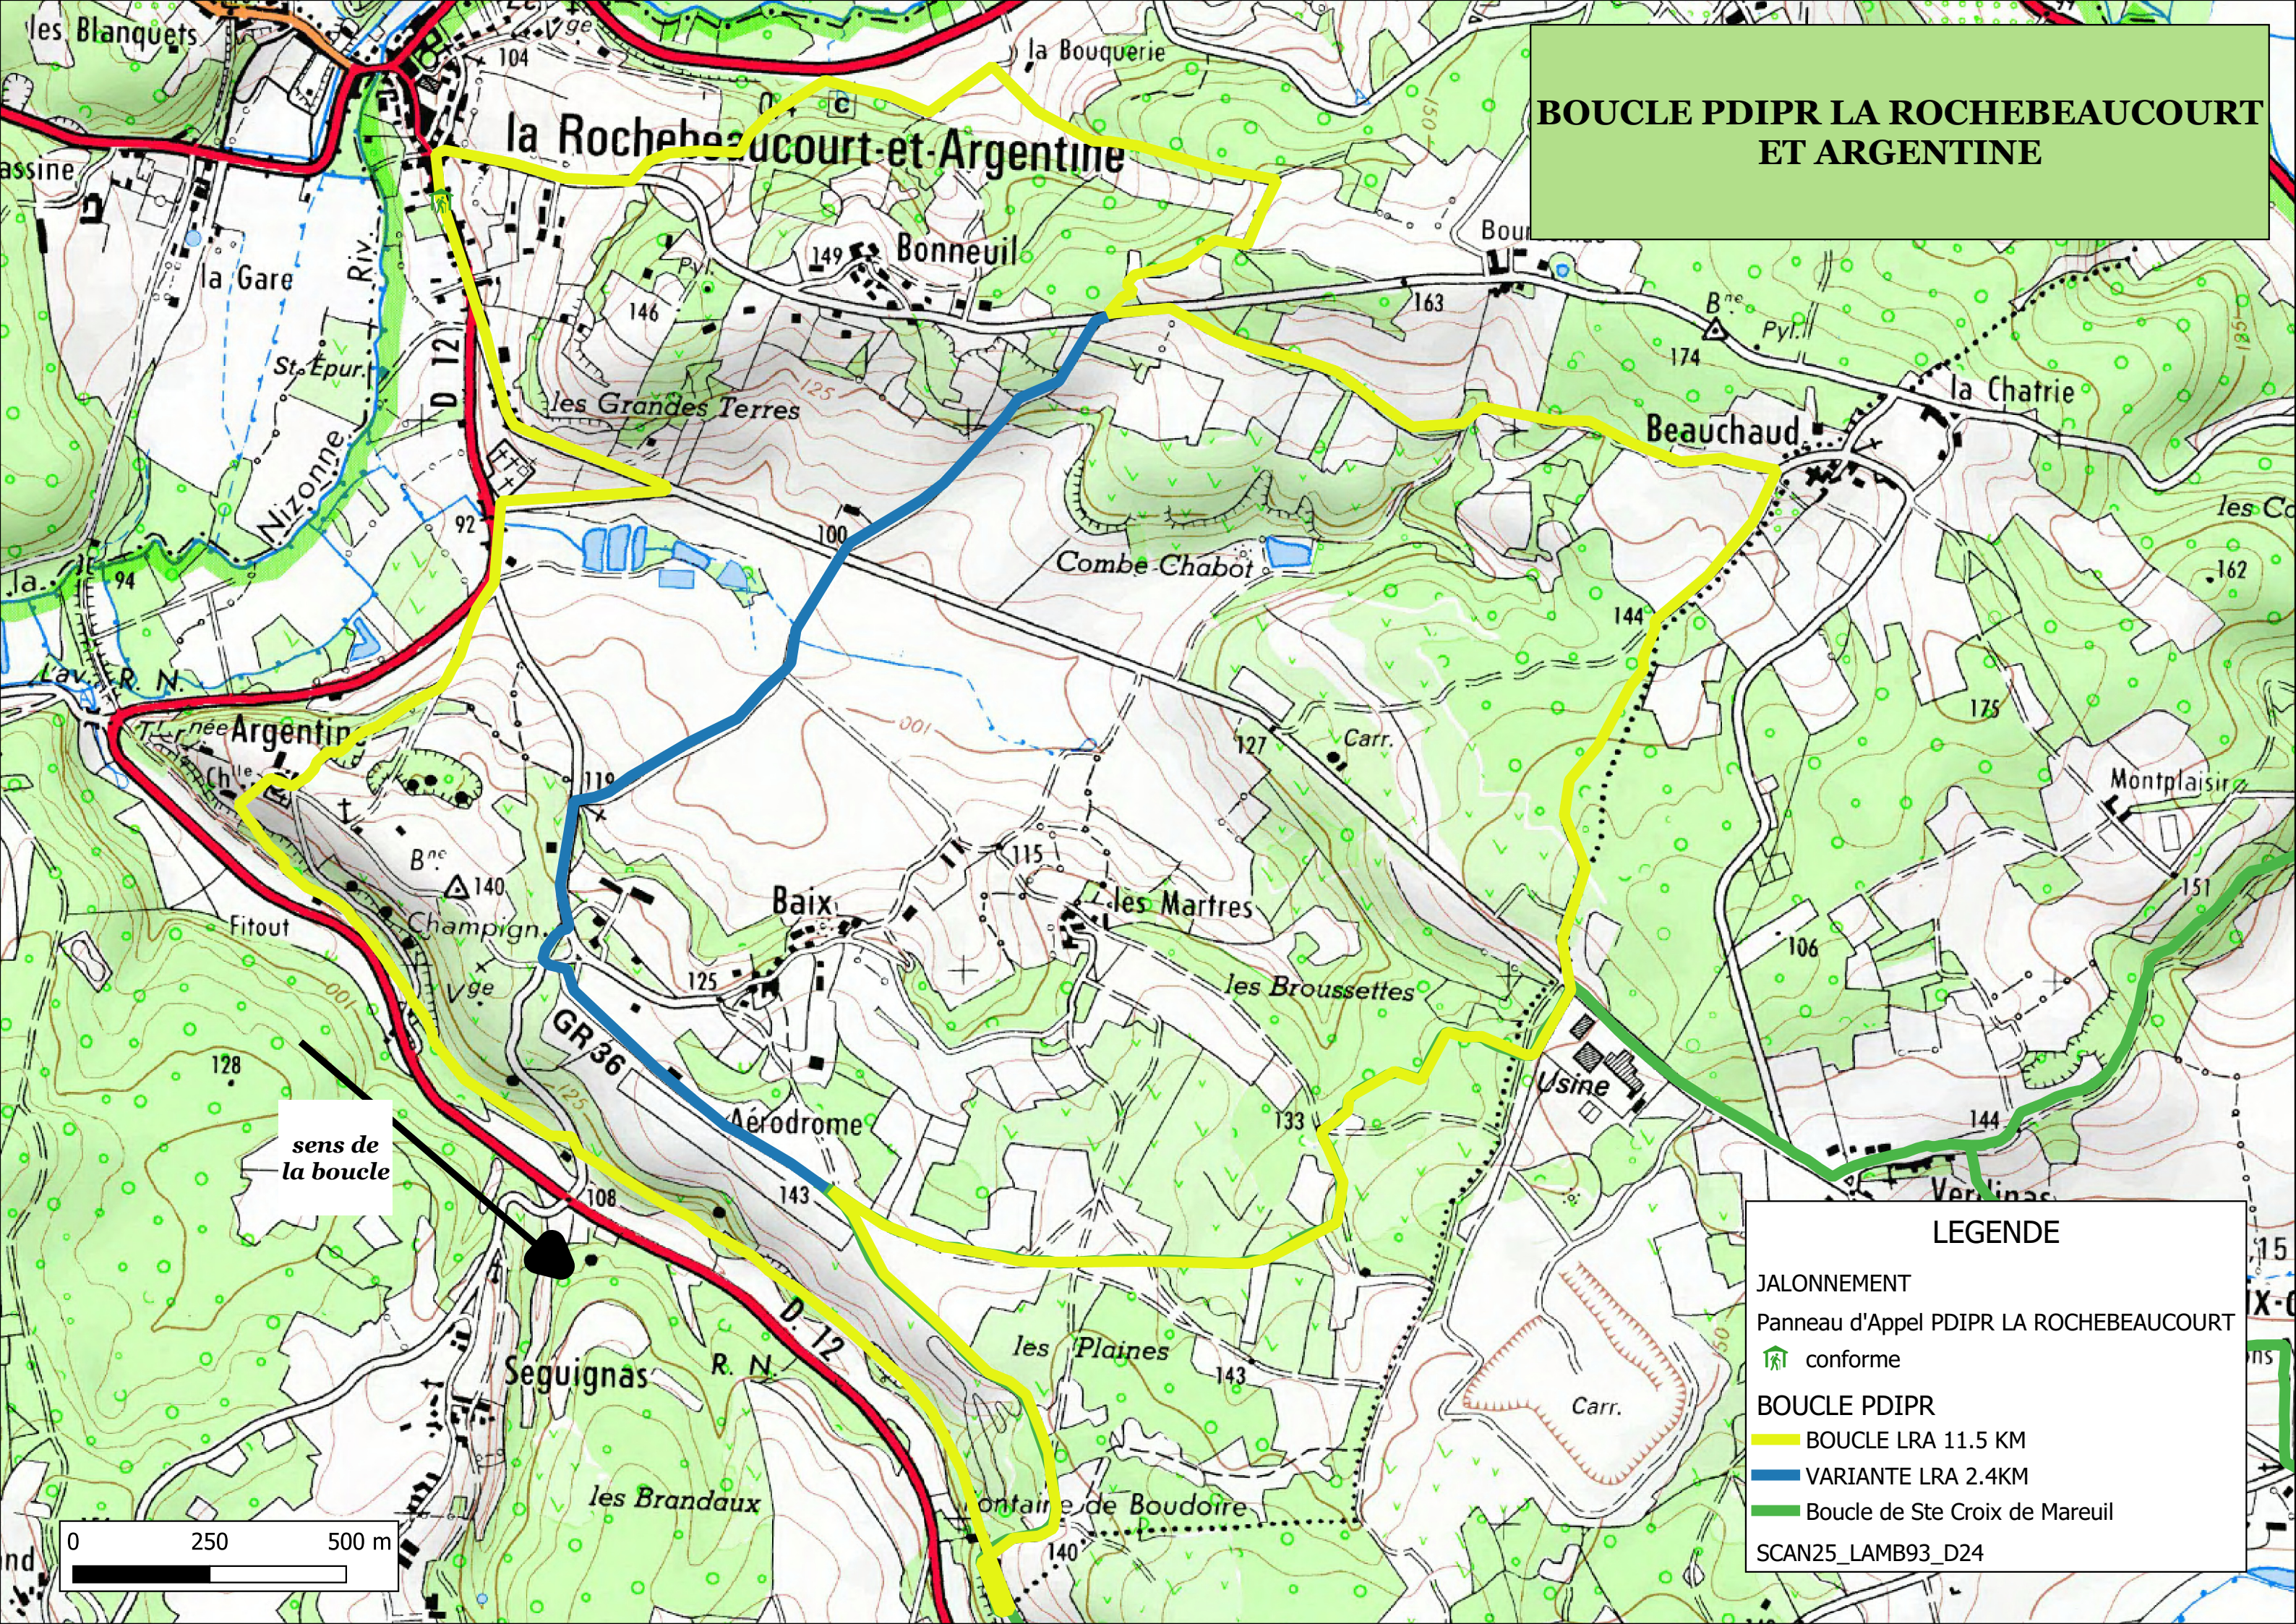

# BOUCLE PDIPR LA ROCHEBEAUCOURT ET ARGENTINE

sens de la boucle

### LEGENDE

JALONNEMENT  
Panneau d'Appel PDIPR LA ROCHEBEAUCOURT

conforme

BOUCLE PDIPR

- BOUCLE LRA 11.5 KM
- VARIANTE LRA 2.4KM
- Boucle de Ste Croix de Mareuil

SCAN25\_LAMB93\_D24