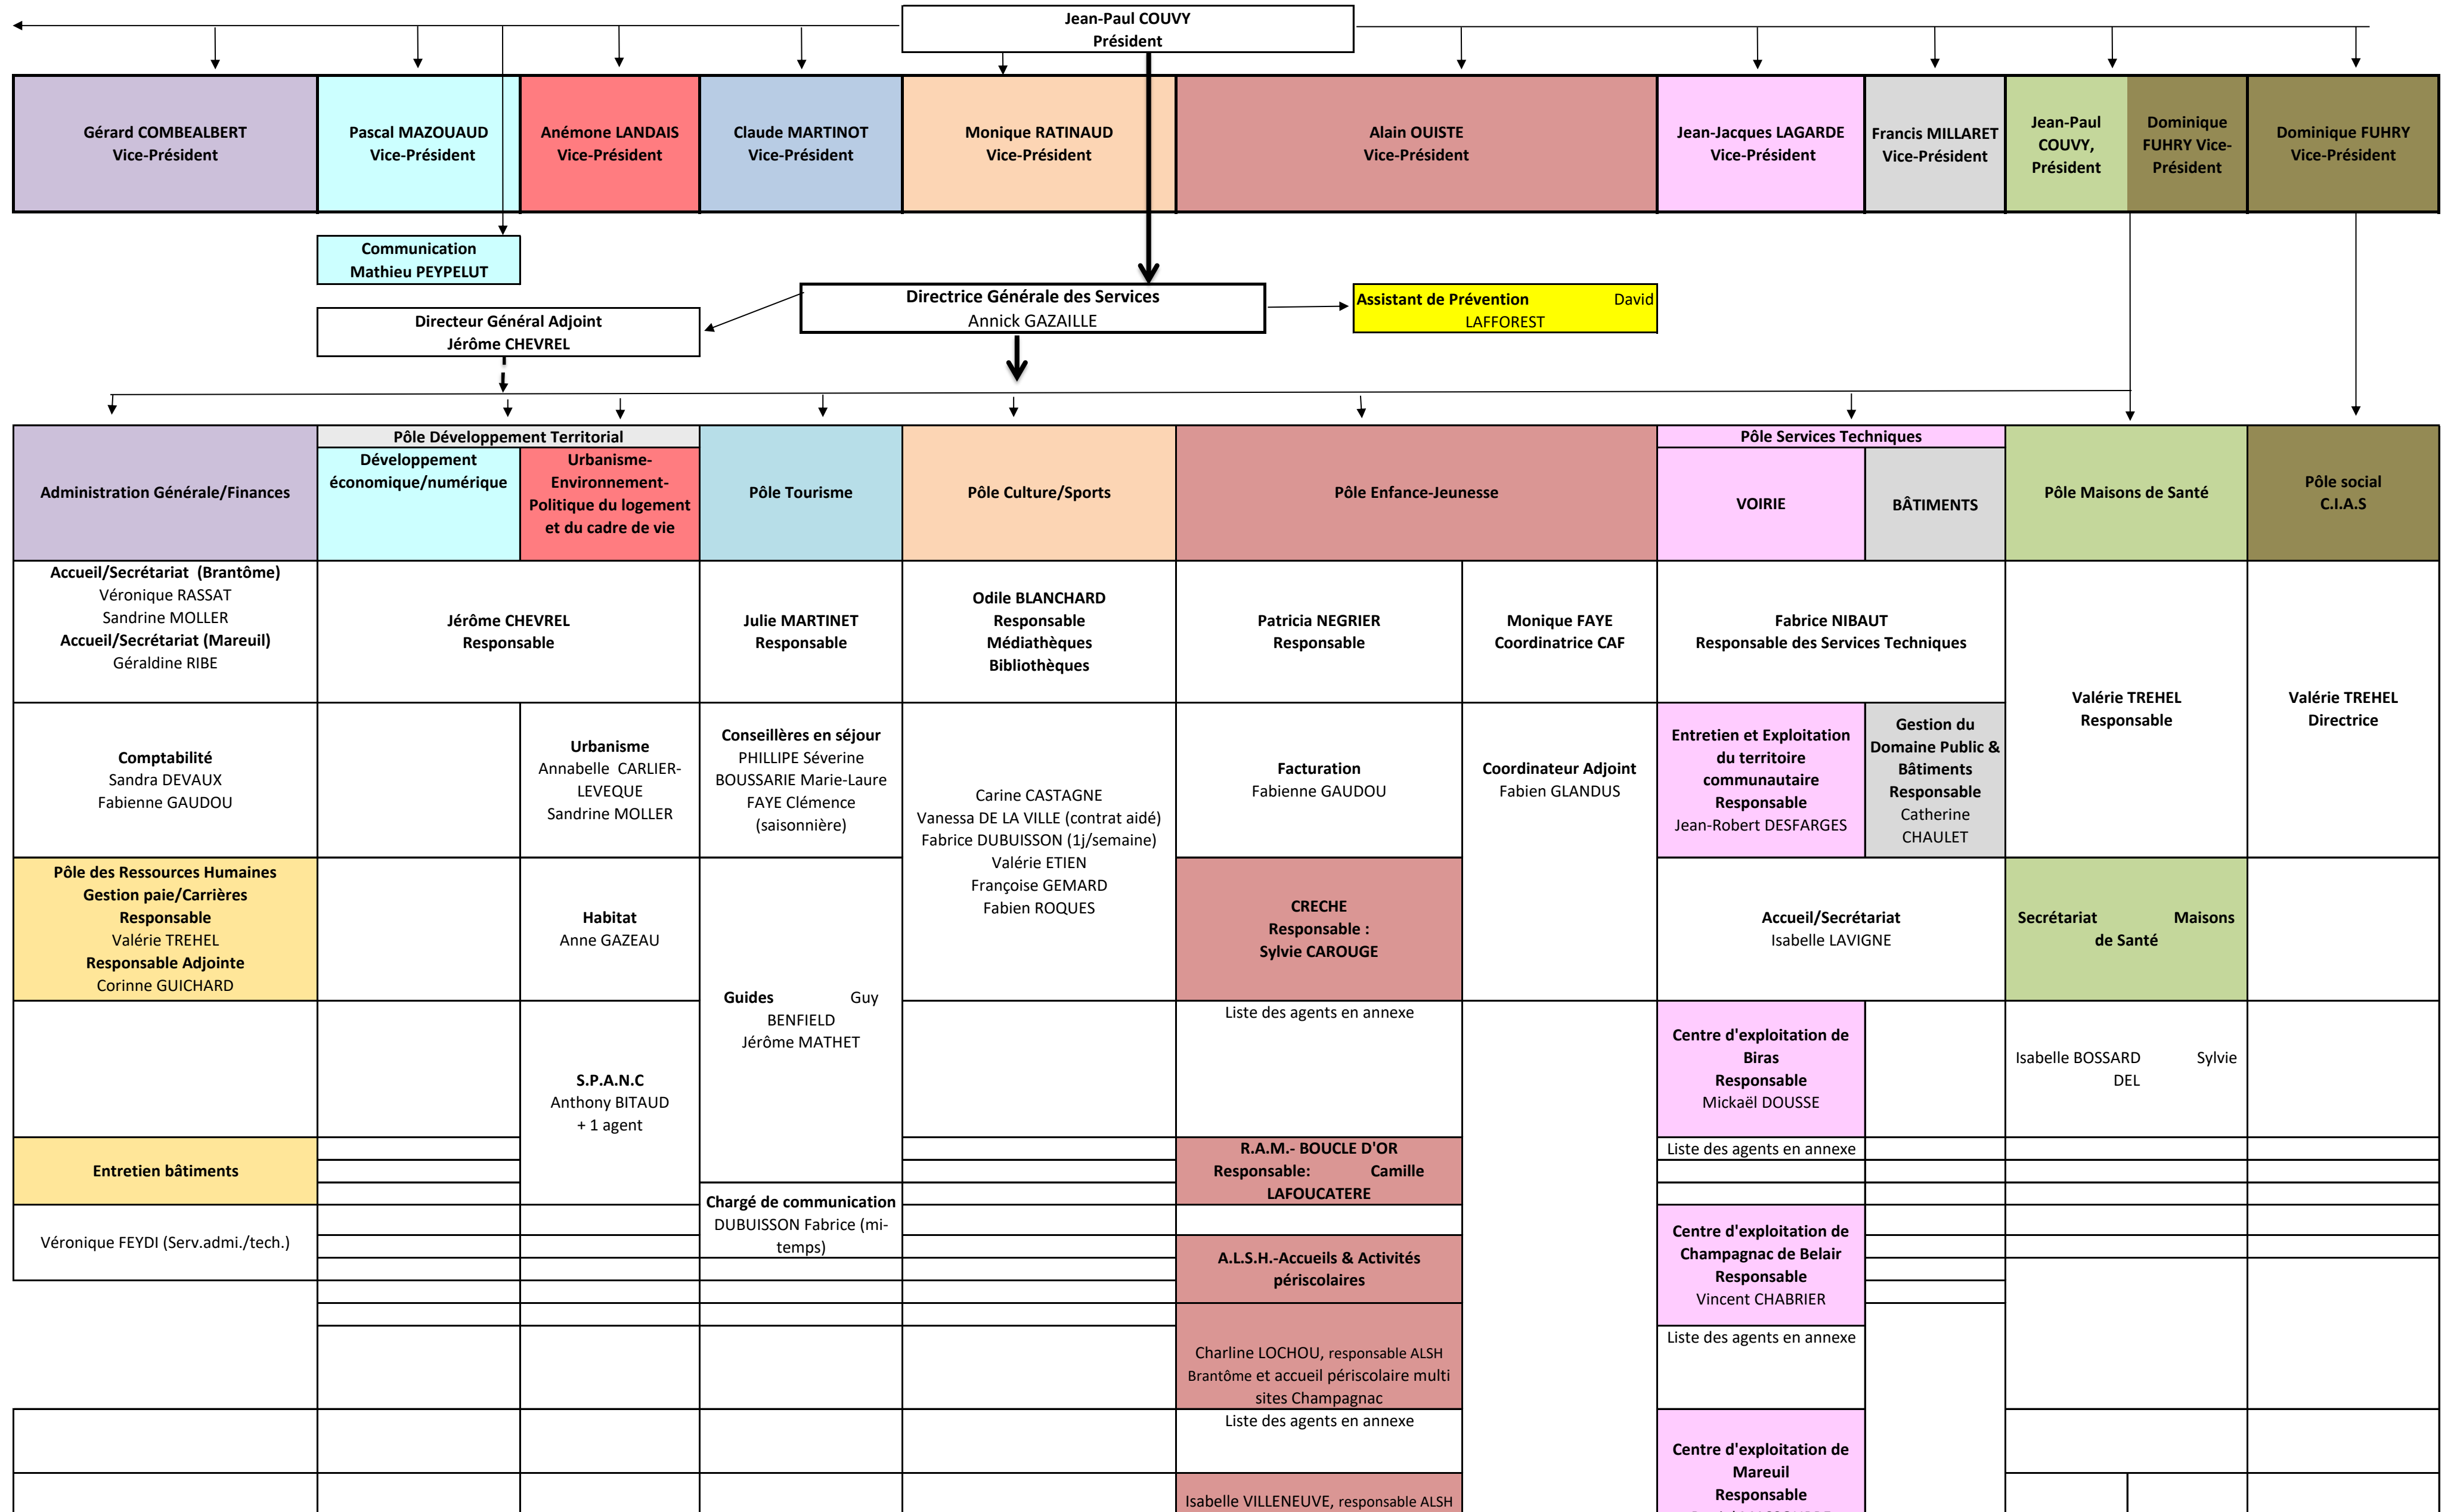

COMMUNAUTE DE COMMUNES DRONNE ET BELLE
ORGANIGRAMME au 01/01/2021

				Mareuil et accueil périscolaire multi sites Mareuil		Daniel MASSOUBRE					
				Liste des agents en annexe		Liste des agents en annexe					
				Stéphanie CHALARD, responsable accueil périscolaire multi sites Brantôme							
				Liste des agents en annexe							
				Fabrice THIEFFIN, responsable Accueil Jeunes Dronne et Belle							
				Liste des agents en annexe							
				Restauration et entretien							
				Liste des agents en annexe							

Cet organigramme n'a pas de caractère contractuel et peut évoluer en fonction des projets de la collectivité et du grade de l'agent.